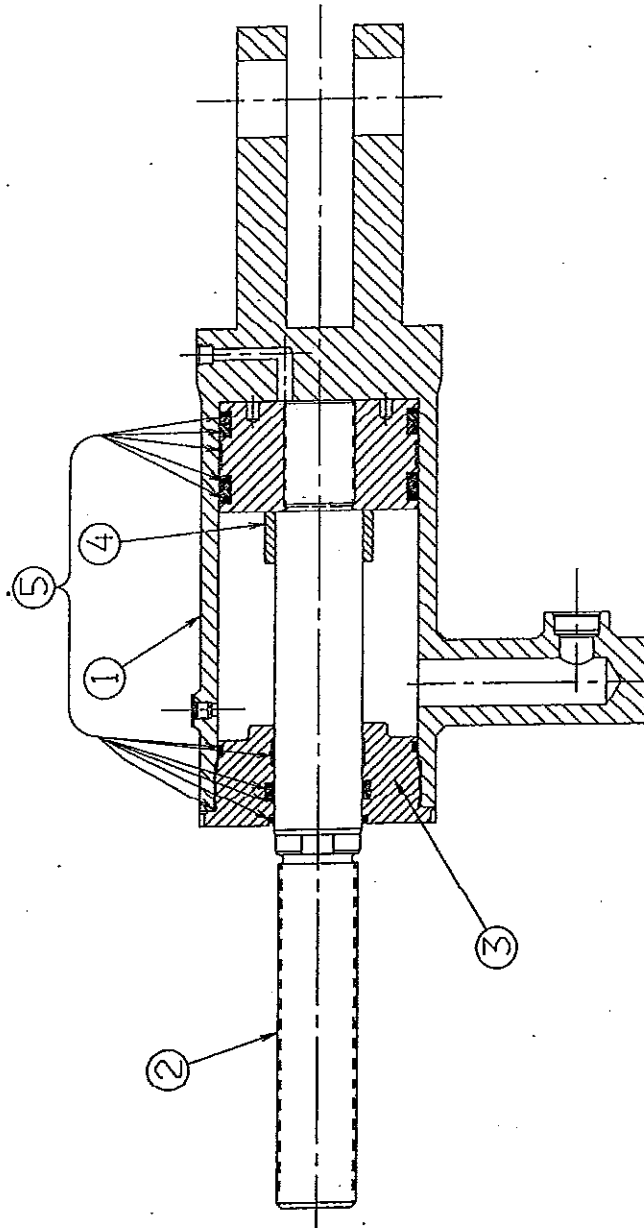

1093050058

TRAMP RELEASE CYLINDER
SCHUTZVORRICHTUNG
METALLINPÄÄSTÖSYLINTERI

VERIN DE MAINTIEN
GATO DE SUJECCIÓN
CILINDRO DE ALÍVIO

110 9305 0058 DWG.

Spare Parts Book Catalogue des pièces de rechange
 Ersatzteilbuch Manual de repuestos.
 Varaosakirja Catálogo de peças de reposição

6

1093050058

TRAMP RELEASE CYLINDER
 SCHUTZVORRICHTUNG
 METALLINPÄÄSTÖSYLINTERI

VERIN DE MAINTIEN
 GATO DE SUJECIÓN
 CILINDRO DE ALÍVIO

ITEM REF. VIITE	PCS NBRE KPL	PART NO/NO ART. TEIL/PARTEN° OSA/CÓDIGO DA PEÇA	DESCRIPTION BENENNUNG NIMITYS	DESIGNATION DESCRIPCIÓN DESCRICÃO	NOTES BEMERK/NOTA HUOM.
1	1	1028563422	CYLINDER TUBE ZYLINDERGRHÄUSE SYLINTERI PUTKI	CORPS DE VERIN CUERPO DE GATO TUBO CILDRICO	
2	1	1093050057	PISTON ROD KOLBENSTANGE MÄNNÄNVARSI	TIGE DE VERIN VASTAGO DEL EMBOLO HASTE DO PISTO	
3	1	1037711921	PISTON HEAD ZYLINDERKOPF MÄNNÄN PÄÄ	NEZ DE VERIN PUNTA DE GATO CABEA DO PISTO	
4	1	1063902196	STOP TUBE ARRETIERBUECHSE PYSÄYTYSPUTKI	BAGUE D'ARRET CASQUILLO DE PARADA TUBO DE PARADA	
5	1	1093070046	GASKET KIT DICHTUNGSSATZ TIIVISTE KITTI	LOT JOINTS LOTE JUNTAS KIT DE VEDAES	111059 Paint 2 cans 109201